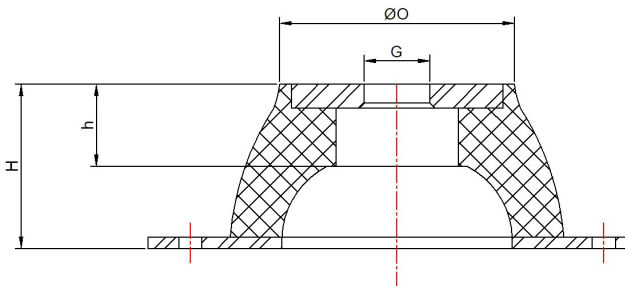

VIBR Mount

Type	D	E	A	K	H	h	d	G	MAX (KG)	
									40°	60°
VIBR M0007	18	43	50	64	20	7	7,0	M6	3,5	9
VIBR M0025	33	56	66	85	25	11	8,0	M8	20	50
VIBR M0050	45	76	92	114	35	14	10,0	M10	40	80
VIBR M0100	53	96	110	136	40	15	11,5	M10	70	150
VIBR M0200	58	101	124	151	45	13	11,5	M10	130	220
VIBR M0400	78		120	150	63	18	14,5	M12	280	500
VIBR M0600	100		160	200	85	25	14,5	M16	380	750
VIBR M1500	186		250	310	160	43	18,0	M24	1400	2500