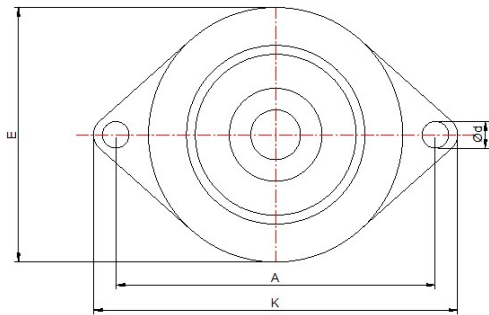

VIBR Mount

Type	D	E	A	K	H	h	d	G	MAX (KG)	
									40°	60°
VIBR M0007	18	43	50	64	20	7	7,0	M6	3,5	9
VIBR M0025	33	56	66	85	25	11	8,0	M8	20	50
VIBR M0050	45	76	92	114	35	14	10,0	M10	40	80
VIBR M0100	53	96	110	136	40	15	11,5	M10	70	150
VIBR M0200	58	101	124	151	45	13	11,5	M10	130	220
VIBR M0400	78		120	150	63	18	14,5	M12	280	500
VIBR M0600	100		160	200	85	25	14,5	M16	380	750
VIBR M1500	186		250	310	160	43	18,0	M24	1400	2500