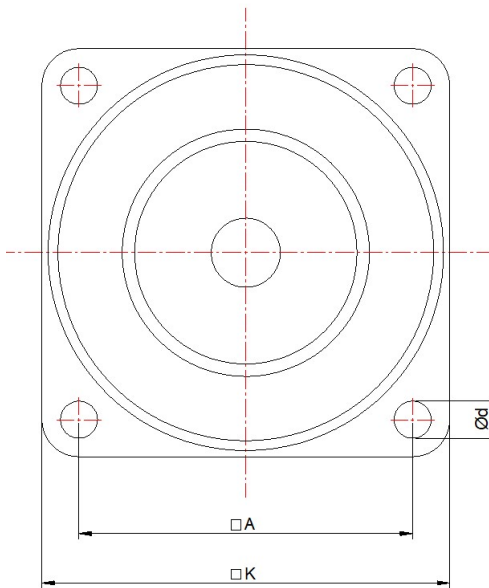

VIBR M0400
VIBR M0600
VIBR M1500

Ubroekweg 26
5928 NM Venlo
Postbus 3298
5902 RG Venlo
The Netherlands

T +31 77 387 25 56
F +31 77 382 44 91
E info@gmt-benelux.nl
KVK 12034488
BTW NL804702767B01

www.gmt-benelux.nl