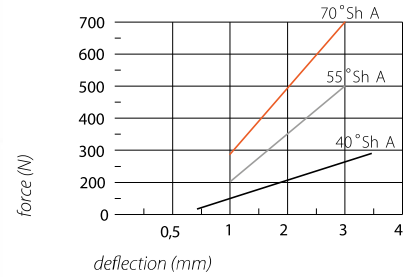

Hanging elements

| Art.Code. | B (mm) | H (mm) | L (mm) | M (mm) | Ls (mm) | d (mm) |
|------------|-----------|-----------|-----------|-----------|------------|-----------|
| 6411500240 | 64 | 30 | 115 | M10i | 85 | 10,5 |
| 6411500257 | 64 | 30 | 115 | M10i | 85 | 10,5 |
| 6411500270 | 64 | 30 | 115 | M10i | 85 | 10,5 |

| Art.Code. | H (mm) | C (mm) | A (mm) | M (mm) | L (mm) |
|-----------|-----------|-----------|-----------|-----------|-----------|
| 535611 | 47 | 30 | 55 | M8 | 13 |