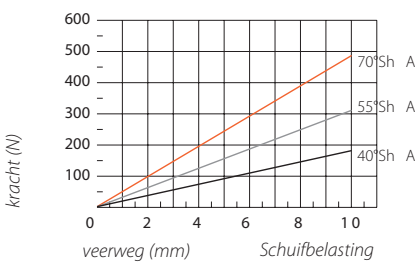

V- en W-elementen

V- en W-elementen

Art.Code	type	L x B (mm)
VEL	V-element	67,5 x 25
WEL	W-element	135 x 25

W-element