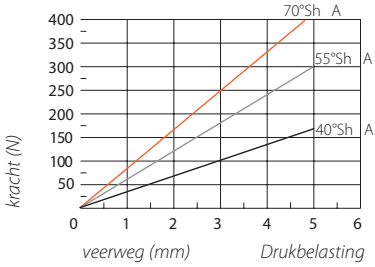

V- en W-elementen

V- en W-elementen

Art.Code	type	L x B (mm)
VEL	V-element	67,5 x 25
WEL	W-element	135 x 25

V-element

V-element

W-element

V-element

V-element