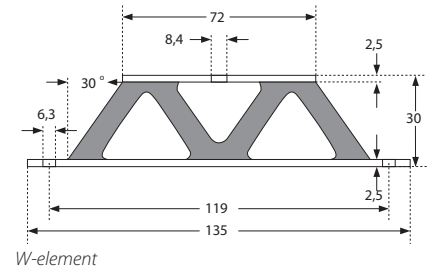

V- en W-elementen

V- en W-elementen

Art.Code	type	L x B (mm)
VEL	V-element	67,5 x 25
WEL	W-element	135 x 25

V-element

V-element

W-element

V-element

V-element