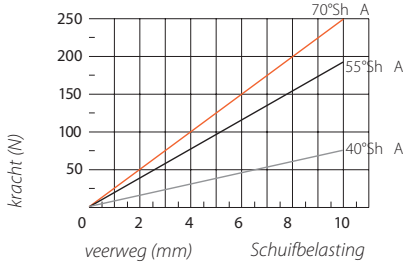

V- en W-elementen

V- en W-elementen

Art.Code	type	L x B (mm)
VEL	V-element	67,5 x 25
WEL	W-element	135 x 25

V-element

V-element

W-element

V-element

V-element