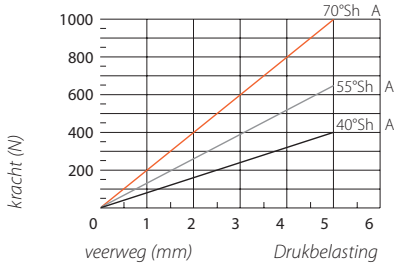

V- en W-elementen

V- en W-elementen

Art.Code	type	L x B (mm)
VEL	V-element	67,5 x 25
WEL	W-element	135 x 25

W-element