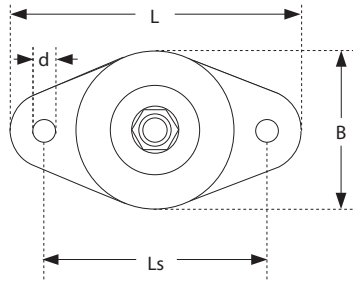

# Hangelementen

Art.Code.	B (mm)	H (mm)	L (mm)	M (mm)	Ls (mm)	d (mm)
6411500240	64	30	115	M10i	85	10,5
6411500257	64	30	115	M10i	85	10,5
6411500270	64	30	115	M10i	85	10,5

Art.Code.	H (mm)	C (mm)	A (mm)	M (mm)	L (mm)
535611	47	30	55	M8	13