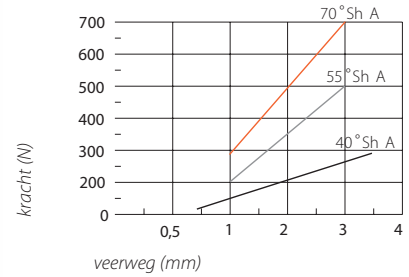

# Hangelementen

Art.Code.	B (mm)	H (mm)	L (mm)	M (mm)	Ls (mm)	d (mm)
6411500240	64	30	115	M10i	85	10,5
6411500257	64	30	115	M10i	85	10,5
6411500270	64	30	115	M10i	85	10,5

Art.Code.	H (mm)	C (mm)	A (mm)	M (mm)	L (mm)
535611	47	30	55	M8	13