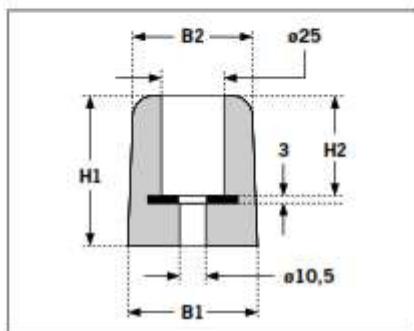

Stoot-buffers

Art.Code	L1	L2	B1	B2	H1	H2
AR.125.43.40	125	60	43	36	40	19,5
AR.200.52.60	200	120	52	48	60	40
AR.200.52.80					80	55
AR.300.52.60	300	115	52	48	60	40
AR.300.52.80					80	55
AR.400.52.60	400	165	52	48	60	40
AR.400.52.80					80	55