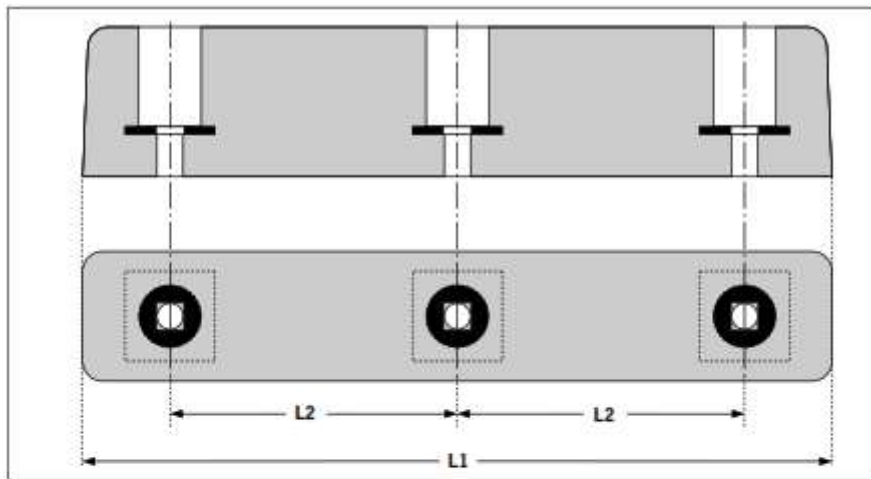

Stoot-buffers

Art.Code	L1	L2	B1	B2	H1	H2
AR.125.43.40	125	60	43	36	40	19,5
AR.200.52.60	200	120	52	48	60	40
AR.200.52.80					80	55
AR.300.52.60	300	115	52	48	60	40
AR.300.52.80					80	55
AR.400.52.60	400	165	52	48	60	40
AR.400.52.80					80	55