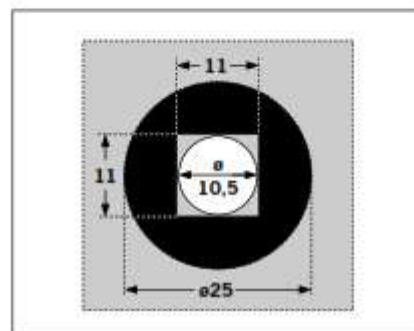

Stoot-buffers

Art.Code	L1	L2	B1	B2	H1	H2
AR.125.43.40	125	60	43	36	40	19,5
AR.200.52.60	200	120	52	48	60	40
AR.200.52.80					80	55
AR.300.52.60	300	115	52	48	60	40
AR.300.52.80					80	55
AR.400.52.60	400	165	52	48	60	40
AR.400.52.80					80	55